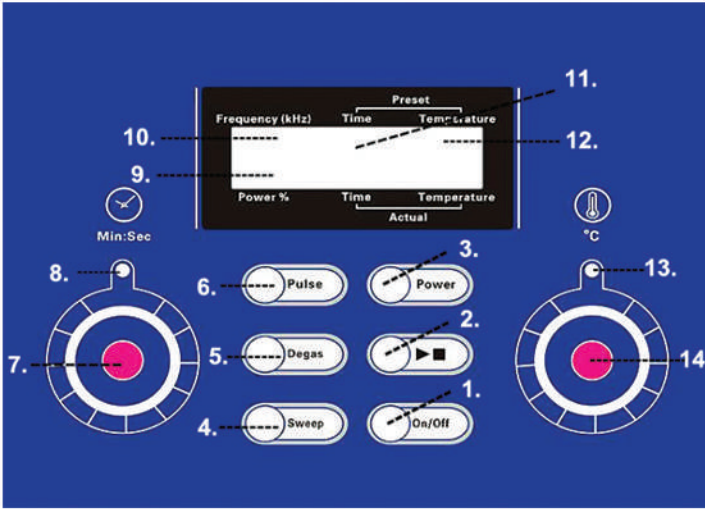

Teknik Özellikler:

Model	DR-P30	DR-P45	DR-P60	DR-P100
Kapasite	3 L	4.5 L	6 L	10 L
Materyal	Paslanmaz Çelik SUS304	Paslanmaz Çelik SUS304	Paslanmaz Çelik SUS304	Paslanmaz Çelik SUS304
Tank Boyutu	238x138x100mm	238x138x150mm	302x152x150mm	302x239x150mm
Ultrasonik Frekansı	37 KHZ	37 KHZ	37 KHZ	37 KHZ
Ultrasonik Gücü	150 W	160 W	240 W	320 W
Ultrasonik Zamanı	0~60 Dakika	0~60 Dakika	0~60 Dakika	0~60 Dakika
Isıtma Gücü	150 W	220 W	270 W	310 W
Degas Süpürme Nabız	Evet	Evet	Evet	Evet
Kapak-Sepet	Evet	Evet	Evet	Evet
Güç Ayarı	0-120%	0-120%	0-120%	0-120%
Güç kaynağı	200V~240V/AC, 50/60Hz	200V~240V/AC, 50/60Hz	200V~240V/AC, 50/60Hz	200V~240V/AC, 50/60Hz

Göstergeler ve Düğmeler:

1.	Açma/Kapama	8.	LED göstergesi
2.	BAŞLAT/DURDUR & hafıza düğmesi	9.	Güç göstergesi
3.	Ultrasonik Güç ayar düğmesi	10.	Temizleme sıklığı göstergesi
4.	Süpürme düğmesi	11.	Temizlik zamanı göstergesi
5.	Gazdan arındırma düğmesi	12.	Temizleme sıvısının sıcaklığını göstergesi
6.	Darbe düğmesi	13.	Isıtma işlemi için LED göstergesi
7.	Zamanlayıcı kontrol düğmesi	14.	Sıcaklık kontrol düğmesi

*12-28 lt arası farklı hacimli modeller için irtibata geçiniz.